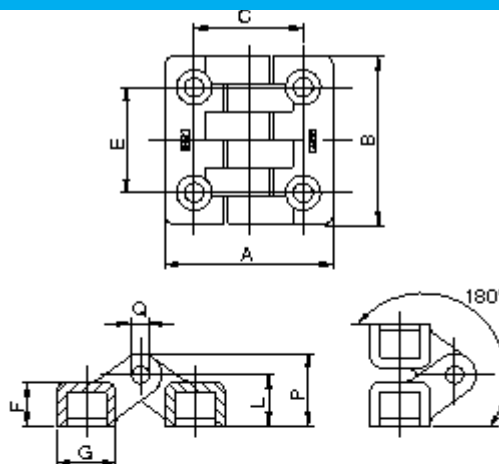

Scharniere aus verstärktem schwarzem Polyamid

Versioni

Artikel-Nr.	Beschreibung	Hauptmaße											
		A	B	C	E	F	G	L	P	Q	M	H	D
510.6388010.90	C40/A	40	40	25,5	25,5	10	14	11,5	16,5	4	-	-	4,2
510.6388020.90	C48/A	48	48,1	31	30	12,5	17	14,5	20,5	5	-	-	5,5
510.6388100.90	C48/B	48	48,1	31	30	12,5	17	14,5	20,5	5	M 5	-	5,5
510.6388110.90	C48/B	48	48,1	31	30	12,5	17	14,5	20,5	5	M 6	-	5,5
510.6388200.90	C48/C	48	48,1	31	30	12,5	17	14,5	20,5	5	M 5	15	5,5
510.6388030.90	C65/A	65	64,9	40	40	14	24	17	25	6	-	-	6,5
510.6388120.90	C65/B	65	64,9	40	40	14	24	17	25	6	M 6	-	6,5
510.6388210.90	C65/C	65	64,9	40	40	14	24	17	25	6	M 6	20	6,5
510.6388040.90	C98/A	98	97,9	63	60	21	35	25	37	8	-	-	10,5
510.6388130.90	C98/B	98	97,9	63	60	21	35	25	37	8	M10	-	10,5
510.6388220.90	C98/C	98	97,9	63	60	21	35	25	37	8	M10	20	10,5