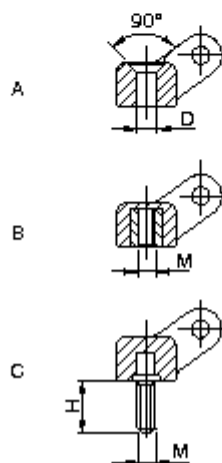

Scharniere aus verstärktem schwarzem Polyamid

Versioni

Artikel-Nr.	Beschreibung	Hauptmaße											
		A	B	C	E	F	G	L	P	Q	M	H	D
510.6388010.90	C40/A	40	40	25,5	25,5	10	14	11,5	16,5	4	-	-	4,2
510.6388020.90	C48/A	48	48,1	31	30	12,5	17	14,5	20,5	5	-	-	5,5
510.6388100.90	C48/B	48	48,1	31	30	12,5	17	14,5	20,5	5	M 5	-	5,5
510.6388110.90	C48/B	48	48,1	31	30	12,5	17	14,5	20,5	5	M 6	-	5,5
510.6388200.90	C48/C	48	48,1	31	30	12,5	17	14,5	20,5	5	M 5	15	5,5
510.6388030.90	C65/A	65	64,9	40	40	14	24	17	25	6	-	-	6,5
510.6388120.90	C65/B	65	64,9	40	40	14	24	17	25	6	M 6	-	6,5
510.6388210.90	C65/C	65	64,9	40	40	14	24	17	25	6	M 6	20	6,5
510.6388040.90	C98/A	98	97,9	63	60	21	35	25	37	8	-	-	10,5
510.6388130.90	C98/B	98	97,9	63	60	21	35	25	37	8	M10	-	10,5
510.6388220.90	C98/C	98	97,9	63	60	21	35	25	37	8	M10	20	10,5